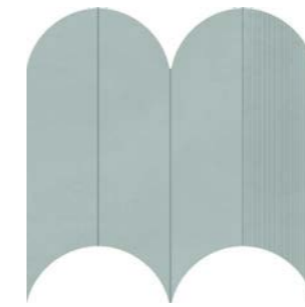

VILLA - B  
50 x 120 cm

White body wall tiles

8.5 mm

**BIANCO DULCIS**  
50 x 120 cm

**CLOROFILLA**  
50 x 120 cm

**FLORAL CLOUDS**  
50 x 120 cm

**CORAL JUNGLE**  
50 x 120 cm

**FLORAL BAY**  
50 x 120 cm

**WILD FOLIAGE**  
50 x 120 cm

**ARTICO VOLTA TESSERE**  
38 x 31.5 cm

**SALVIA VOLTA TESSERE**  
38 x 31.5 cm

**OCEANO VOLTA ORO TESSERE**  
38 x 31.5 cm

**MUSCHIO VOLTA ORO TESSERE**  
38 x 31.5 cm

**A 38 cm / 15"**  
**B 39,6 cm / 16"**  
**b 31,5 cm / 12.5"**