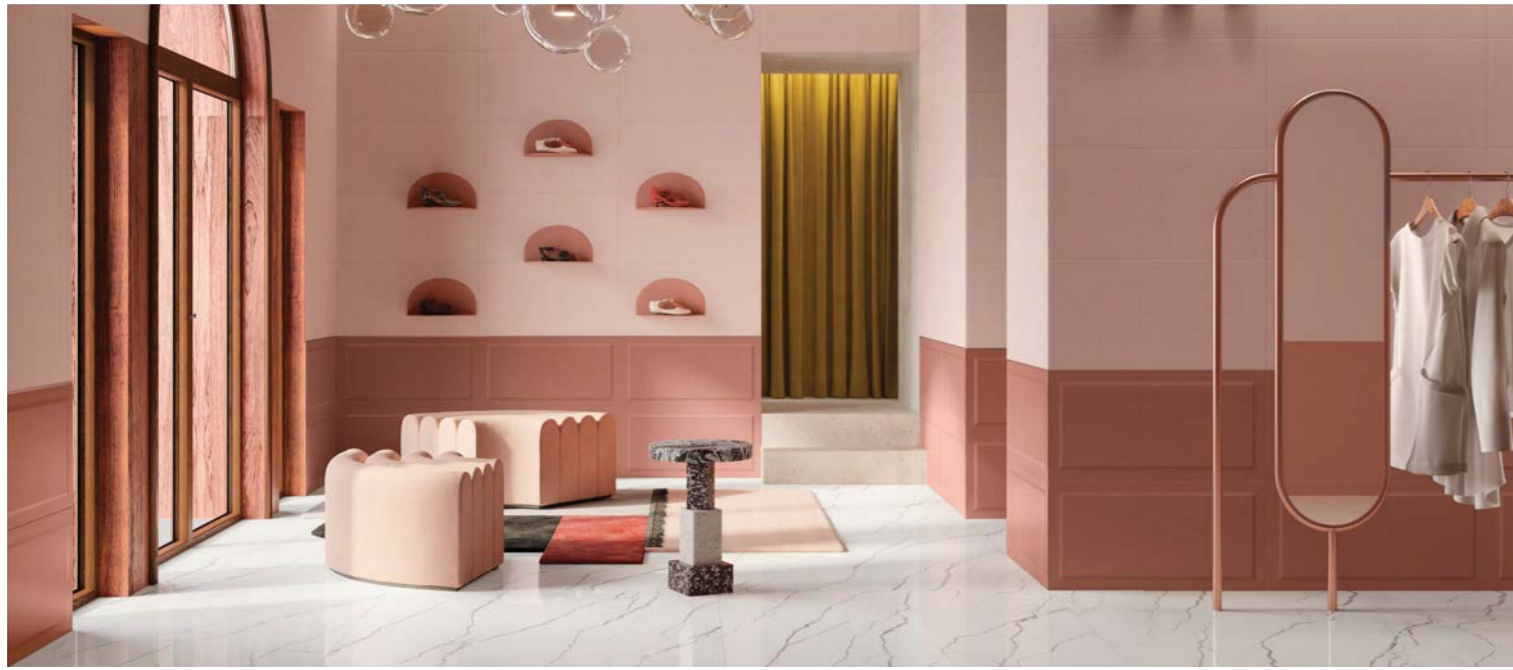

**GESSO INCISO**  
40 x 80 cm

**POLVERE INCISO**  
40 x 80 cm

**SALVIA INCISO**  
40 x 80 cm

**ARTICO INCISO**  
40 x 80 cm

White body wall tiles

8.5 mm

**CARNELIAN TRAMA**  
40 x 80 cm

**BLUSH TRAMA**  
40 x 80 cm