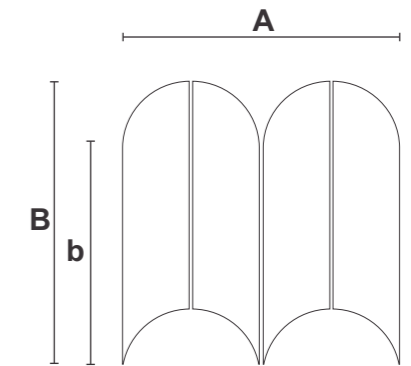

VILLA - B  
50 x 120 cm

White body wall tiles

8.5 mm

**BIANCO DULCIS**  
50 x 120 cm

**CLOROFILLA**  
50 x 120 cm

**FLORAL CLOUDS**  
50 x 120 cm

**CORAL JUNGLE**  
50 x 120 cm

**FLORAL BAY**  
50 x 120 cm

**WILD FOLIAGE**  
50 x 120 cm

**ARTICO VOLTA TESSERE**  
38 x 31.5 cm

**SALVIA VOLTA TESSERE**  
38 x 31.5 cm

**OCEANO VOLTA ORO TESSERE**  
38 x 31.5 cm

**MUSCHIO VOLTA ORO TESSERE**  
38 x 31.5 cm

**A 38 cm / 15"**  
**B 39,6 cm / 16"**  
**b 31,5 cm / 12.5"**

**GESSO**  
40 x 80 cm

**POLVERE**  
40 x 80 cm

**ARTICO**  
40 x 80 cm

**OCEANO**  
40 x 80 cm

**SALVIA**  
40 x 80 cm

**MUSCHIO**  
40 x 80 cm

**FOLIAGE**  
40 x 80 cm

**EUFORIA**  
40 x 80 cm

**GESSO INCISO**  
40 x 80 cm

**POLVERE INCISO**  
40 x 80 cm

**SALVIA INCISO**  
40 x 80 cm

**ARTICO INCISO**  
40 x 80 cm

White body wall tiles

8.5 mm

**CARNELIAN TRAMA**  
40 x 80 cm

**BLUSH TRAMA**  
40 x 80 cm