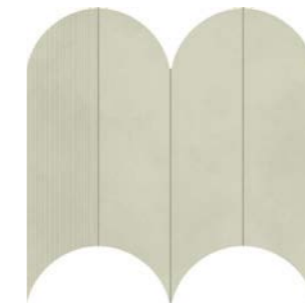

**ORANGE**  
50 x 120 cm

**CLAY**  
50 x 120 cm

**AZURE**  
50 x 120 cm

**GREEN**  
50 x 120 cm

**ROSE**  
50 x 120 cm

White body wall tiles

± 8.5 mm

VILLA - A  
50 x 120 cm

VILLA - B  
50 x 120 cm

White body wall tiles

8.5 mm

**BIANCO DULCIS**  
50 x 120 cm

**CLOROFILLA**  
50 x 120 cm

**FLORAL CLOUDS**  
50 x 120 cm

**CORAL JUNGLE**  
50 x 120 cm

**FLORAL BAY**  
50 x 120 cm

**WILD FOLIAGE**  
50 x 120 cm

**ARTICO VOLTA TESSERE**  
38 x 31.5 cm

**SALVIA VOLTA TESSERE**  
38 x 31.5 cm

**OCEANO VOLTA ORO TESSERE**  
38 x 31.5 cm

**MUSCHIO VOLTA ORO TESSERE**  
38 x 31.5 cm

**A 38 cm / 15"**  
**B 39,6 cm / 16"**  
**b 31,5 cm / 12.5"**

**GESSO**  
40 x 80 cm

**POLVERE**  
40 x 80 cm

**ARTICO**  
40 x 80 cm

**OCEANO**  
40 x 80 cm

**SALVIA**  
40 x 80 cm

**MUSCHIO**  
40 x 80 cm

**FOLIAGE**  
40 x 80 cm

**EUFORIA**  
40 x 80 cm