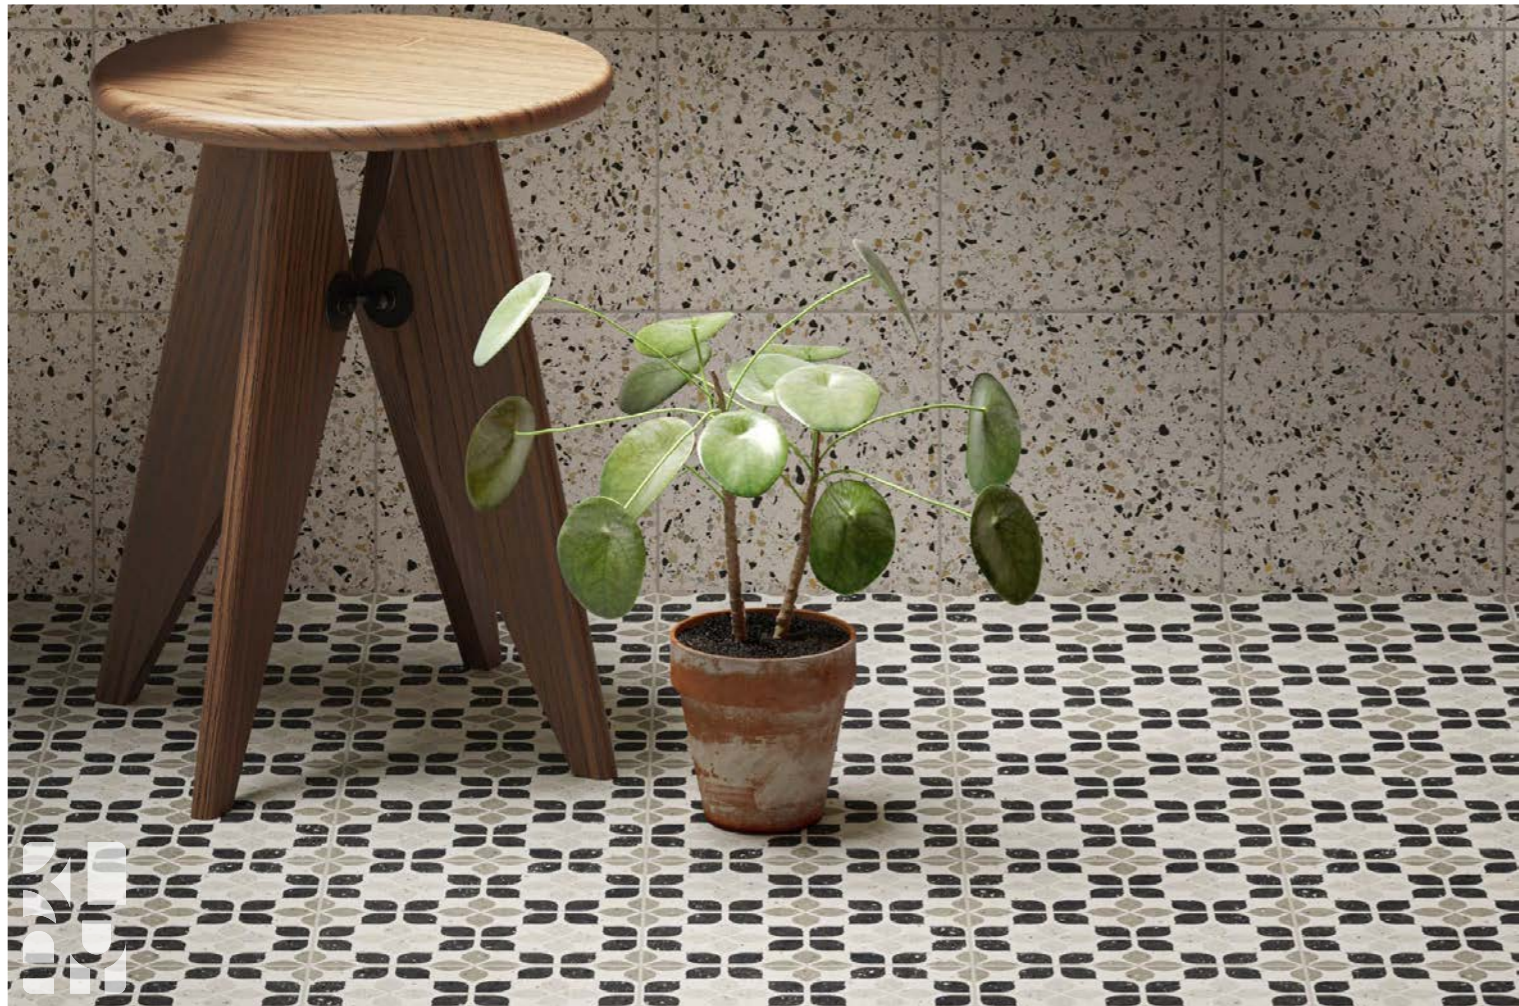

BIANCO MACRO
20 x 20 cm

NERO MACRO
20 x 20 cm

TERRACOTTO MACRO
20 x 20 cm

AZZURRO MACRO
20 x 20 cm

FRAMMENTI macro

Glazed porcelain stoneware

 8.5 mm

BIANCO FIORE
20 x 20 cm