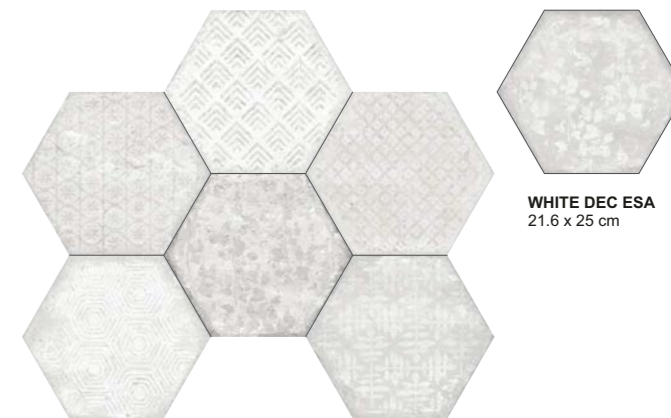

PLAIN WHITE
20 x 20 cm

DIAGONAL WHITE
20 x 20 cm

FLOWER WHITE
20 x 20 cm

NATURE WHITE
20 x 20 cm

Fine full-body coloured porcelain stoneware

8.5 mm

BEIGE DECOR
7.5 x 30 cm

WHITE PLAIN
7.5 x 30 cm

RED PLAIN
7.5 x 30 cm

Fine full-body coloured porcelain stoneware

8.5 mm

WHITE ESA
21.6 x 25 cm

WHITE DEC ESA
21.6 x 25 cm

OLIVE ESA
21.6 x 25 cm

OLIVE DEC ESA
21.6 x 25 cm

BEIGE ESA
21.6 x 25 cm

BEIGE DEC ESA
21.6 x 25 cm

RED ESA
21.6 x 25 cm

Fine full-body coloured porcelain stoneware

9 mm

GIOCO F
20 x 20 cm

GIOCO C
20 x 20 cm

ANGOLO C
20 x 20 cm

FIORE C
20 x 20 cm