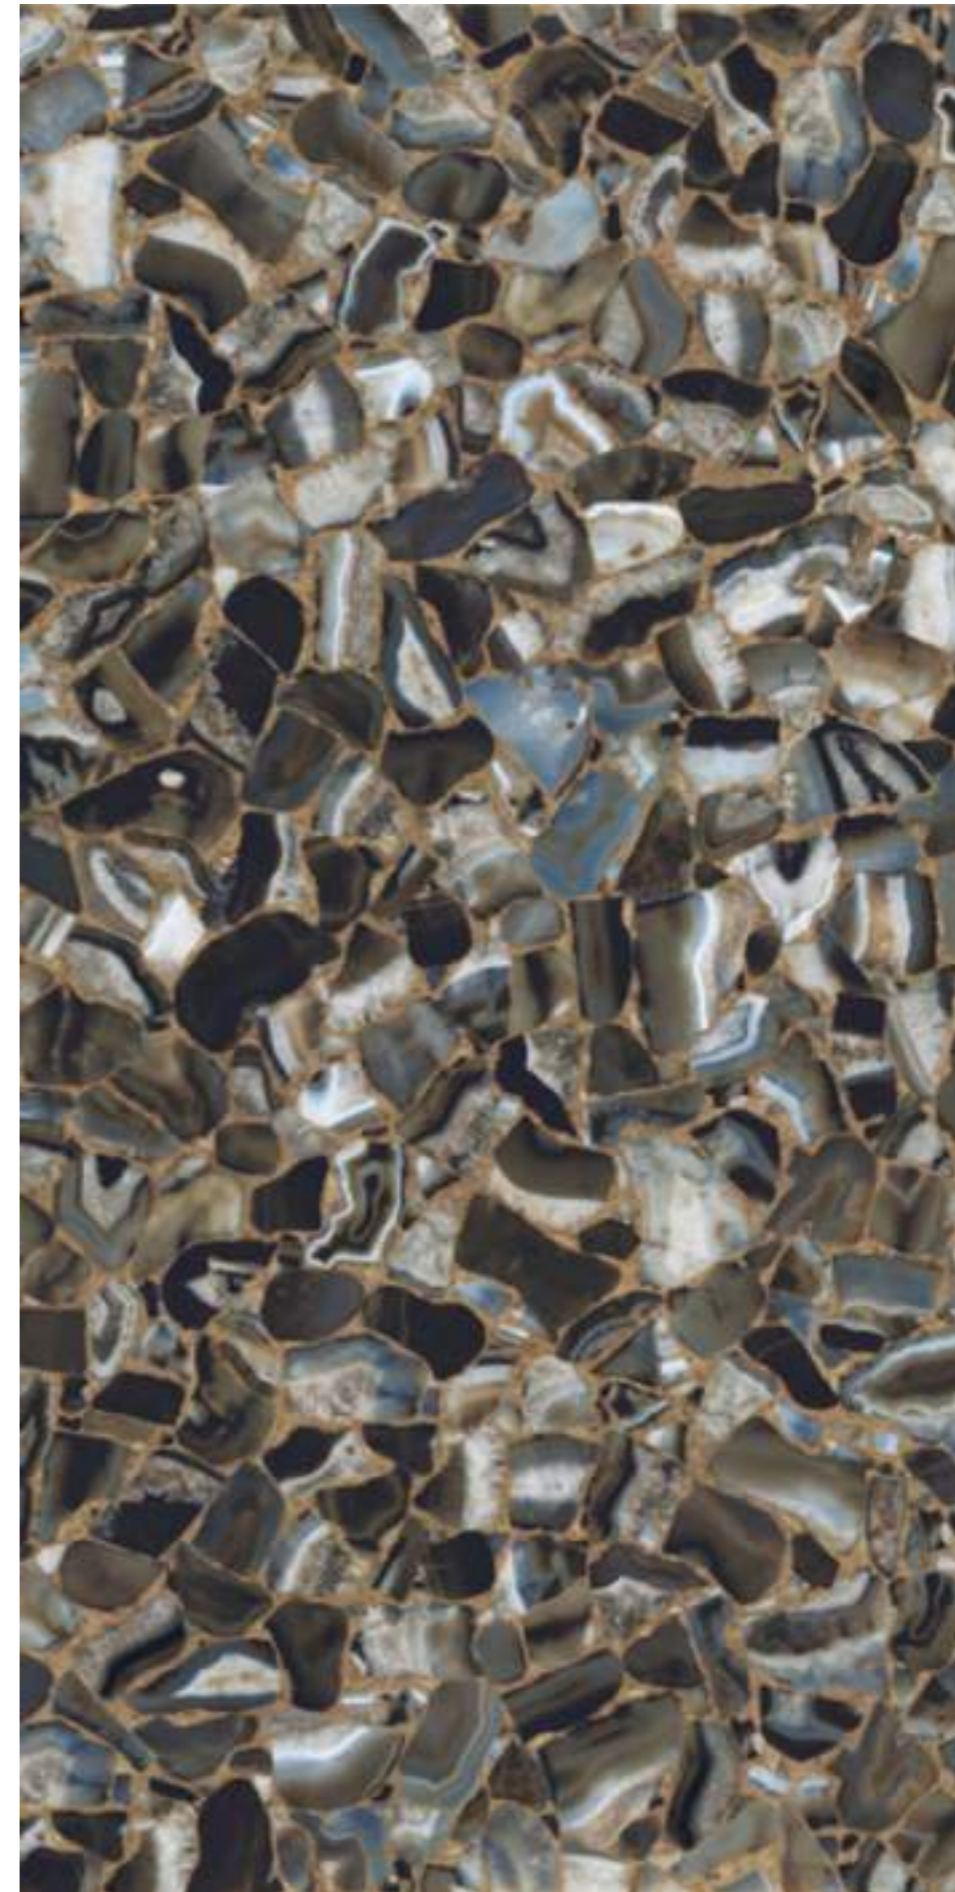

**SODALITE BLU (book Match Only)**  
300 x 150 cm

STATUARIO ULTRA  
300 x 150 cm

**TROPICAL BLACK**  
300 x 150 cm

VERDE KARZAI  
300 x 150 cm

VERDE ST. DENIS  
300 x 150 cm

AGATA ATENA  
300 x 150 cm

**AGATA BLACK**  
300 x 150 cm