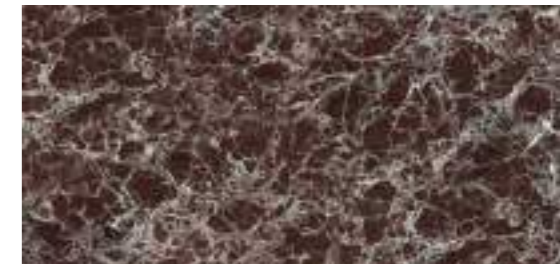

IMPERIAL GREY  
300 x 150 cm

**NERO MARQUINIA**  
300 x 150 cm

**PANDA WHITE**  
300 x 150 cm

**PATAGONIA**  
300 x 150 cm

**PULPIS BRONZE**  
300 x 150 cm

**ROSSO IMPERIALE**  
300 x 150 cm

SAHARA NOIR  
300 x 150 cm

**SODALITE BLU (book Match Only)**  
300 x 150 cm

STATUARIO ULTRA  
300 x 150 cm

**TROPICAL BLACK**  
300 x 150 cm

VERDE KARZAI  
300 x 150 cm

VERDE ST. DENIS  
300 x 150 cm

AGATA ATENA  
300 x 150 cm

**AGATA BLACK**  
300 x 150 cm