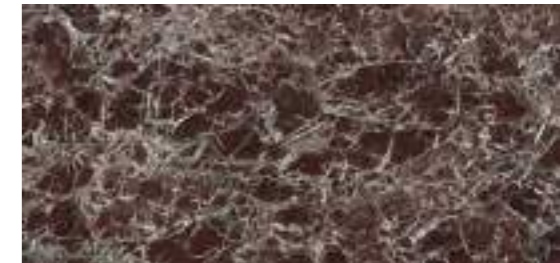

IMPERIAL GREY  
300 x 150 cm

**NERO MARQUINIA**  
300 x 150 cm

**PANDA WHITE**  
300 x 150 cm

**PATAGONIA**  
300 x 150 cm

**PULPIS BRONZE**  
300 x 150 cm

**ROSSO IMPERIALE**  
300 x 150 cm

SAHARA NOIR  
300 x 150 cm

**SODALITE BLU (book Match Only)**  
300 x 150 cm

STATUARIO ULTRA  
300 x 150 cm

**TROPICAL BLACK**  
300 x 150 cm

VERDE KARZAI  
300 x 150 cm

VERDE ST. DENIS  
300 x 150 cm

AGATA ATENA  
300 x 150 cm

**AGATA BLACK**  
300 x 150 cm