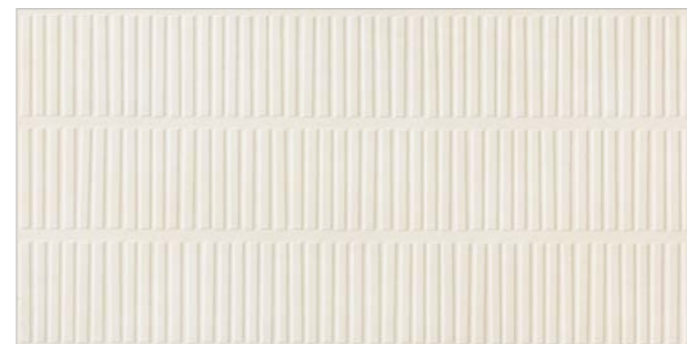

BIANCO BRICCO
60 x 120 cm