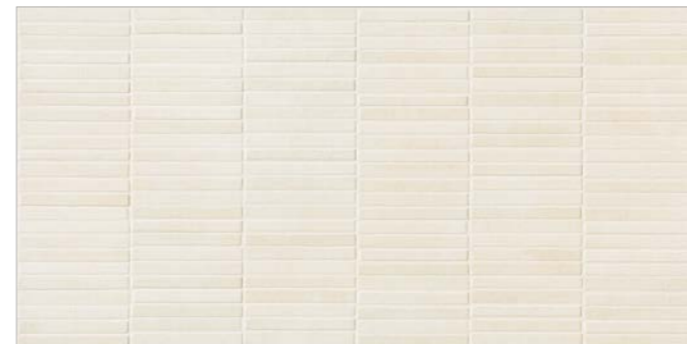

**AVORIO COCCIO**  
60 x 120 cm

**GRIGIO COCCIO**  
60 x 120 cm

**CIPRIA COCCIO**  
60 x 120 cm

Porcelain stoneware

9 mm

**BIANCO MINI IRREGOLA**  
60 x 120 cm

**COTTO MINI IRREGOLA**  
60 x 120 cm

**BIANCO IRREGOLA**  
60 x 120 cm