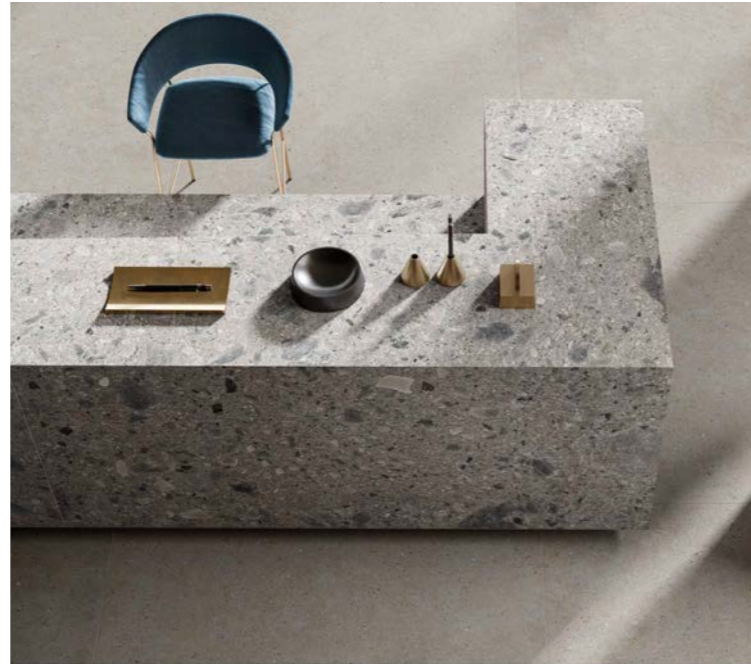

**COTTO IRREGOLA**  
60 x 120 cm

**BIANCO BRICCO**  
60 x 120 cm

**COTTO BRICCO**  
60 x 120 cm

**BIANCO STRIDEUP**  
60 x 120 cm

**COTTO STRIDEUP**  
60 x 120 cm

**SENAPE STRIDEUP**  
60 x 120 cm

Porcelain stoneware

9.5 mm

**GREY**  
120 x 120 cm

**DARK**  
120 x 120 cm

**ICE**  
80 x 160 cm

**COAST**  
80 x 160 cm

**RIVER**  
80 x 160 cm

**SEA**  
80 x 160 cm

**CREEK**  
80 x 160 cm