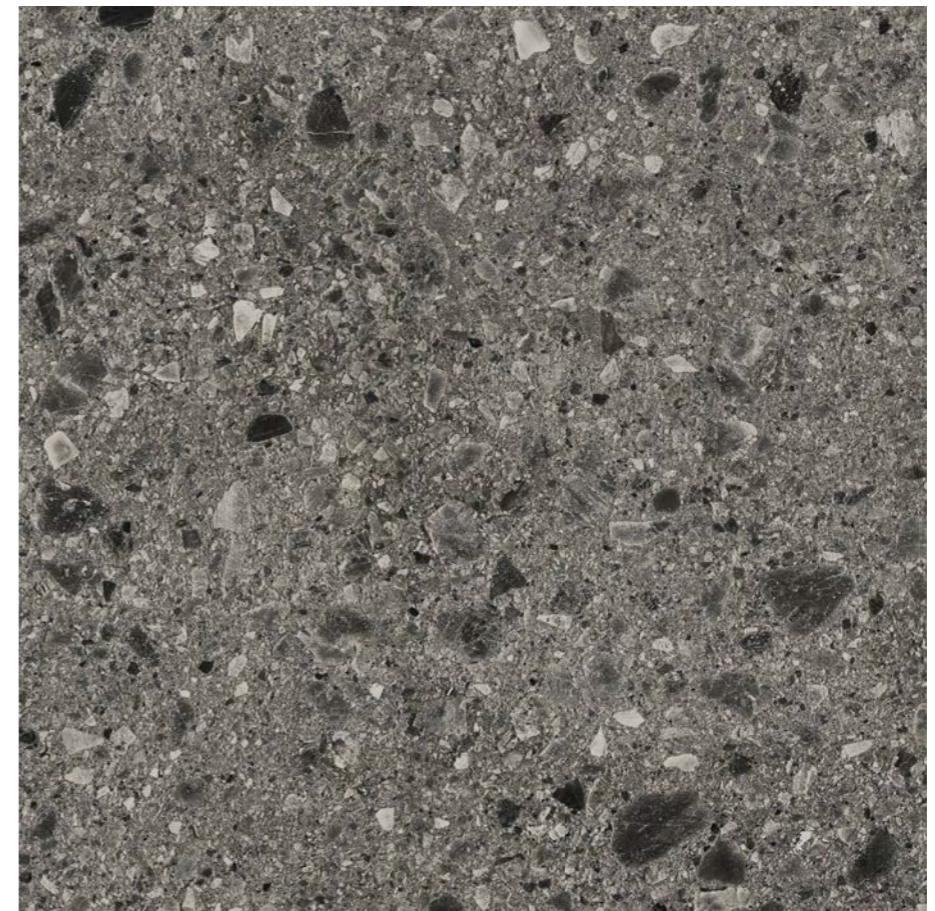

DARK
120 x 120 cm