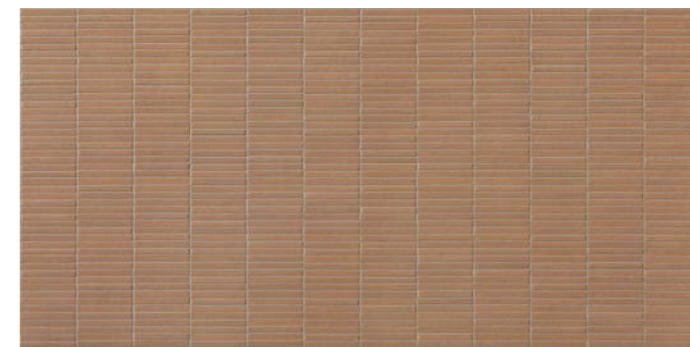

**AVORIO COCCIO**  
60 x 120 cm

**GRIGIO COCCIO**  
60 x 120 cm

**CIPRIA COCCIO**  
60 x 120 cm

Porcelain stoneware

9 mm

**BIANCO MINI IRREGOLA**  
60 x 120 cm

**COTTO MINI IRREGOLA**  
60 x 120 cm

**BIANCO IRREGOLA**  
60 x 120 cm