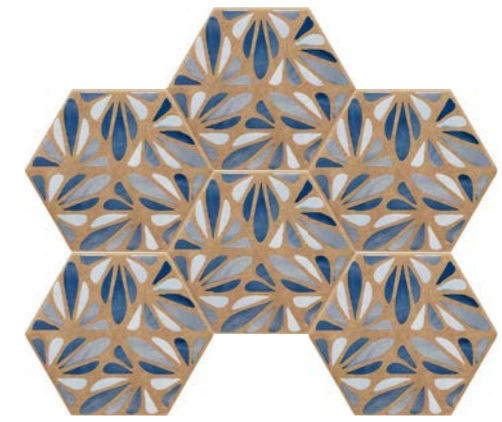

GEOMETRIA S/M
20 x 20 cm

GIGLIO S/M
20 x 20 cm

GEOMETRIA O/C
20 x 20 cm

CARDINALE O/C
20 x 20 cm

CUBO O/C
20 x 20 cm

OTTAGONO O/C
20 x 20 cm

RILIEVO ARGILLA
20 x 20 cm

RILIEVO LACCA
20 x 20 cm

RILIEVO CHAMOTTE
20 x 20 cm

FORMA ARGILLA
20 x 20 cm

FORMA VITREA ARGILLA
20 x 20 cm

FORMA CHAMOTTE
20 x 20 cm

FORMA VITREA CHAMOTTE
20 x 20 cm

Glazed porcelain stoneware

9 mm

DIPINTO MARNA
25 x 21.6 cm

DIPINTO CHAMOTTE
25 x 21.6 cm

CESELLO ARGILLA
25 x 21.6 cm

CESELLO CHAMOTTE
25 x 21.6 cm

INTARSIO ARGILLA
25 x 21.6 cm

INTARSIO CHAMOTTE
25 x 21.6 cm

Porcelain stoneware

9 mm

BIANCO MINI IRREGOLA
60 x 120 cm