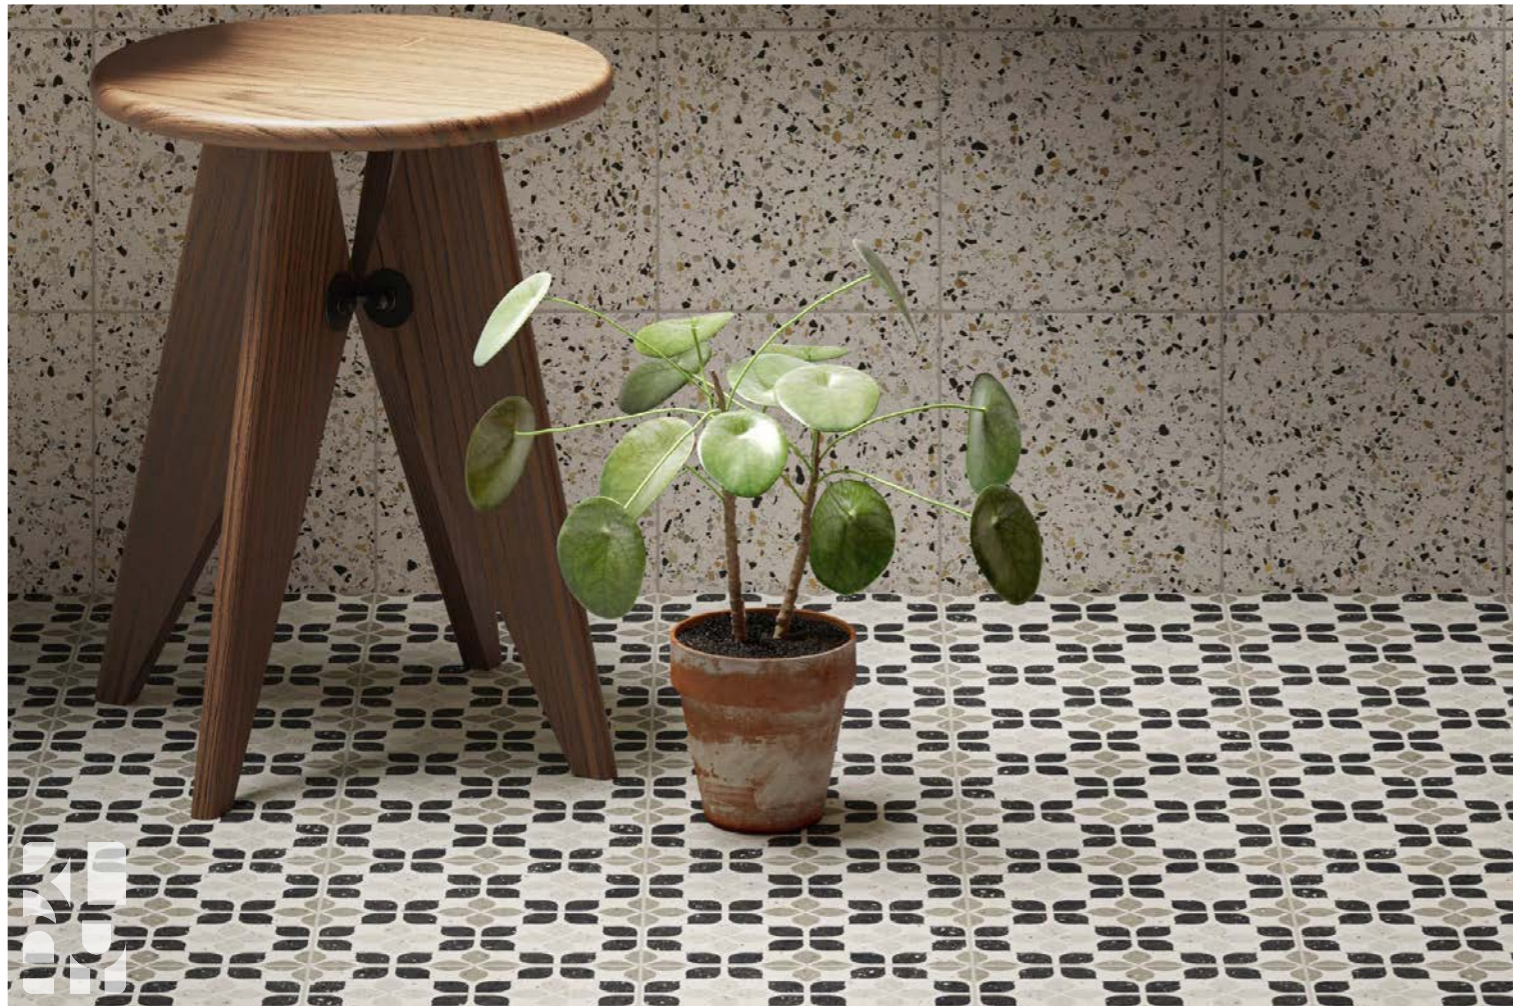

SEA
80 x 160 cm

CREEK
80 x 160 cm

Glazed porcelain stoneware

 8.5 mm

BIANCO MICRO
20 x 20 cm

NERO MICRO
20 x 20 cm

TERRACOTTO MICRO
20 x 20 cm

AZZURRO MICRO
20 x 20 cm

FRAMMENTI *Micro*

Glazed porcelain stoneware

 8.5 mm

BIANCO MACRO
20 x 20 cm

NERO MACRO
20 x 20 cm

TERRACOTTO MACRO
20 x 20 cm

AZZURRO MACRO
20 x 20 cm

FRAMMENTI macro