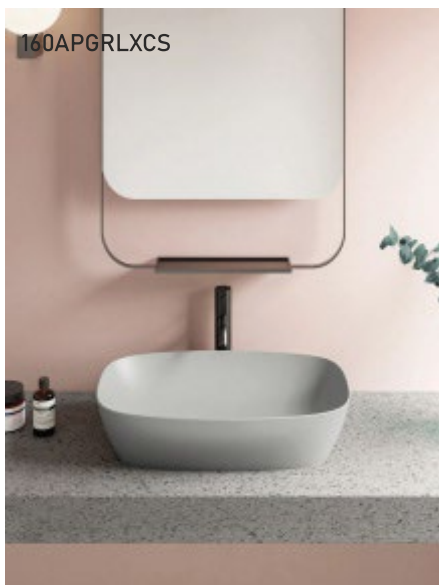

180APGRLXBM

160APGRLXCS