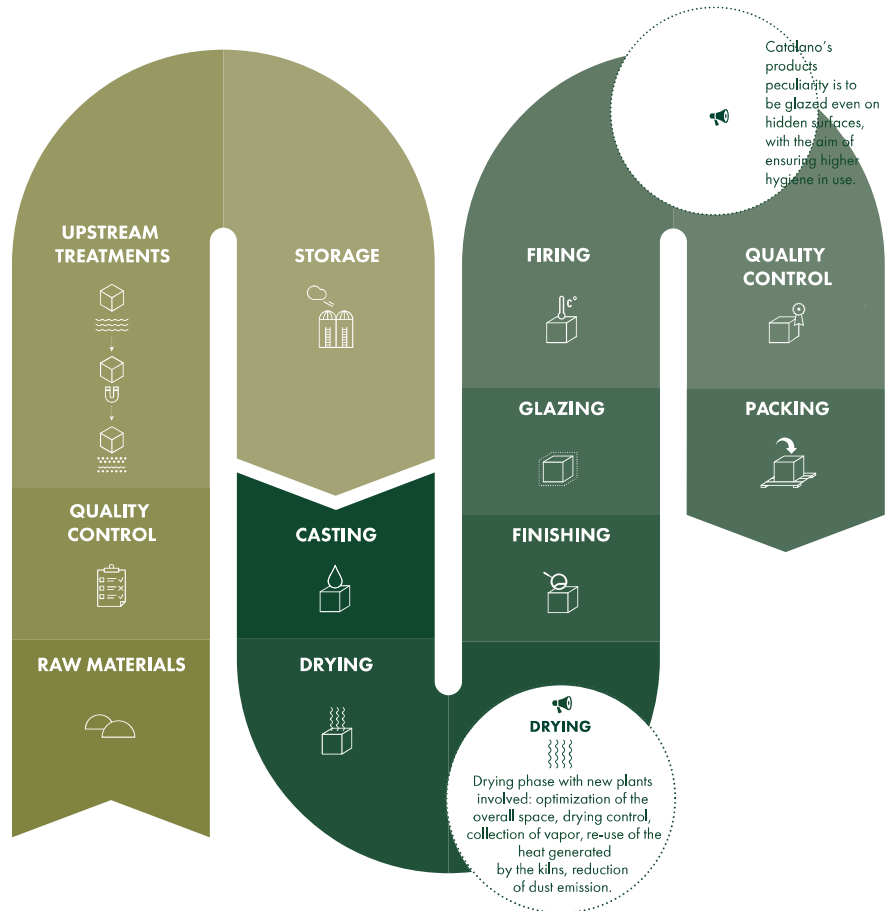

Plus X Awards
2019 - Newflush®

Iconic Award
2019 - Ceramic Top

**Menzione d'Onore
Compasso d'Oro**
2018 - Newflush®

Selezione Compasso d'Oro
1991 - Sistema Sfera
2004 - Orinatoio Girly

German Design Award
2018 - Newflush®
2020 - New Zero

Good Design
2003 - Sistema Girly
2003 - Sistema Verso
2008 - Programma Proiezioni
2014 - Impronta 125
2015 - Green
2017 - Green Lux
2018 - New Zero
2019 - Ceramic Top

IF Design Award
2003 - Sistema ZeroDomino
2004 - Sistema Verso
2005 - Programma C
2005 - Sistema VersoComfort
2006 - Programma Roma
2009 - Programma Muse
2009 - Programma Proiezioni
2016 - Newflush®
2017 - Green Lux
2018 - New Zero
2019 - Ceramic Top

reddot design award

Red Dot Design Award
2004 - Sistema Verso
2006 - Sistema Verso
2015 - Green
2016 - Newflush®
2018 - new Zero

Selezione ADI Design Index
2000 - Sistema Zero
2003 - Sistema Zero+
2003 - Orinatoio Girly
2016 - Newflush®

Designer Kitchen and Bathroom Awards
2013 - Sistema Impronta

Grand Designs Awards
2008 - Programma Muse
2009 - Programma Proiezioni

Innovationspreis Architektur Und Technik
2001 - Sistema Zero
2003 - Sistema Girly
2005 - Sistema Verso Comfort

Zlota Villa
2008 - Programma Muse

Sidim
2003 - Sistema Zero Domino

Catalano state of the art